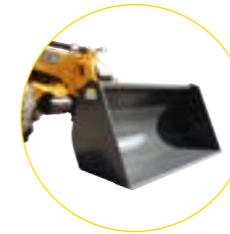

AANBOUWDELEN VOOR VERREIKERS EN SHOVELS ANBAUGERÄTE FÜR TELESKOPLADER UND RADLADER ATTACHMENTS FOR TELESCOPIC CHARGERS AND WHEELLOADERS

Schepbak
Schaufel
Bucket