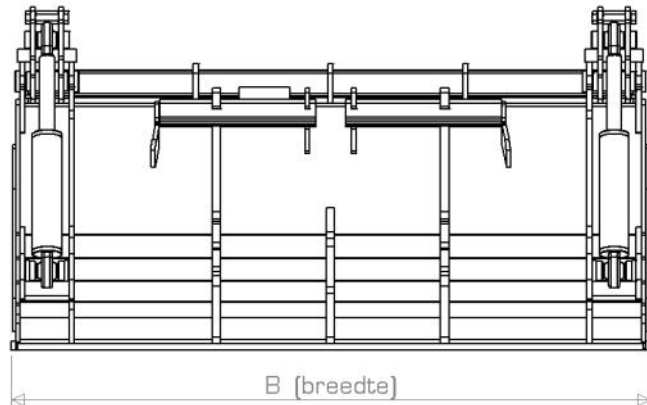

Bestelcode	B	D	H	Volume (M³)	Volume (M³)	Massa +/-	Prijs €
	mm.	mm.	mm.	ISO-7546*	Maximaal**	Kg.	Excl. Btw
Geadviseerde hefcapaciteit machine 0,8 tot 1,5 Ton							
KB_M_100_D75_H60	1000	750	600	0,265	0,300	275	€ 3625,-
KB_M_110_D75_H60	1100	750	600	0,290	0,330	290	€ 3645,-
KB_M_120_D75_H60	1200	750	600	0,320	0,360	305	€ 3665,-
KB_M_130_D75_H60	1300	750	600	0,345	0,390	320	€ 3685,-
KB_M_140_D75_H60	1400	750	600	0,370	0,420	335	€ 3705,-
KB_M_150_D75_H60	1500	750	600	0,400	0,450	350	€ 3725,-

Bredere maten op aanvraag leverbaar!

* Volume volgens ISO-7546 is vlakke afgestreeken bakinhoud + 25% toeslag. = dus met een kop geladen.

** Maximaal volume = totale inhoud met gesloten bovenklem.

Geleverd inclusief 2 standaard slangen van bak naar machine. Lengte 1500 mm. Voorzien van 2 x standaard landbouwkoppeling—mannetje.