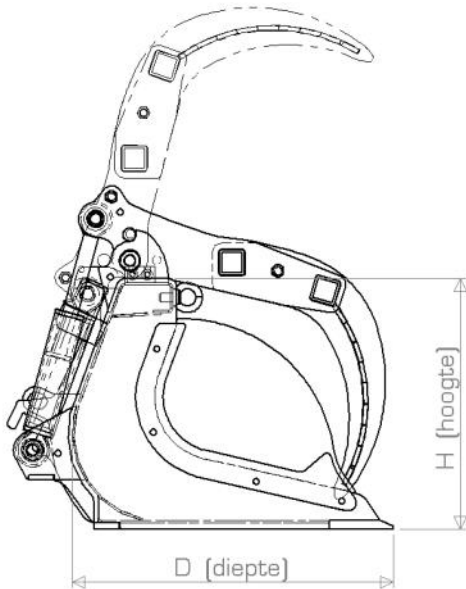

Bestelcode	B	D	H	Volume (M³)	Volume (M³)	Massa +/-	Prijs €
	mm.	mm.	mm.	ISO-7546*	Maximaal**	Kg.	Excl. Btw
Geadviseerde hefcapaciteit machine 0,8 tot 1,5 Ton							
KB_M_100_D75_H60	1000	750	600	0,265	0,300	275	€ 3625,-
KB_M_110_D75_H60	1100	750	600	0,290	0,330	290	€ 3645,-
KB_M_120_D75_H60	1200	750	600	0,320	0,360	305	€ 3665,-
KB_M_130_D75_H60	1300	750	600	0,345	0,390	320	€ 3685,-
KB_M_140_D75_H60	1400	750	600	0,370	0,420	335	€ 3705,-
KB_M_150_D75_H60	1500	750	600	0,400	0,450	350	€ 3725,-

Bredere maten op aanvraag leverbaar!

* Volume volgens ISO-7546 is vlakke afgestreeken bakinhoud + 25% toeslag. = dus met een kop geladen.

** Maximaal volume = totale inhoud met gesloten bovenklem.

Geleverd inclusief 2 standaard slangen van bak naar machine. Lengte 1500 mm. Voorzien van 2 x standaard landbouwkoppeling—mannetje.