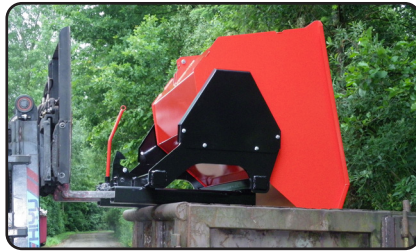

Hekamp.nl
Hekamp.de
Hekamp.com

KANTELCONTAINER

Versie: 22-V2

Kruisweg 4
3774 TJ Kootwijkerbroek(NL) ☎ 0342 - 44 18 56 ☎ 06 - 21 61 63 92 ✉ info@hekamp.nl

- Sterk frame met soepel lopend kantelsysteem en een robuuste bak van zwaar (4mm) plaatstaal.
- Standaard met lepelkokers. Ook leverbaar met een snelwissel voor Verreiker of Shovel.
- Standaard te ontgrendelen met een hendel. Ook leverbaar met enkelwerkende ontgrendelcilinder (hydraulisch) voor bediening vanuit de cabine.
- Ook volledig hydraalisch kippend leverbaar (op aanvraag).
- Gespoten in een sterke 2-componenten lak. Ook leverbaar met een zuurbestendige epoxycoating. Tevens kan de container in bedrijfskleur (Ral) geleverd worden.
- Afwijkende afmetingen en specifieke wensen kunnen wij op aanvraag leveren.
- Optioneel leverbaar met wielen. 1 set van 2 zwenk- en 2 bokwielen.

| Bestelcode | AxBxCxD (mm) | Inhoud (M ³) * | Massa (kg) | Prijs |
|----------------|--|----------------------------|------------|----------|
| KCM_100_760 | 1000x1080x1035x1430 | 0,760 | 340 | € 1985,- |
| KCM_125_950 | 1250x1330x1035x1430 | 0,950 | 370 | € 2045,- |
| KCM_150_1140 | 1500x1580x1035x1430 | 1,140 | 400 | € 2105,- |
| KCM_175_1330 | 1750x1830x1035x1430 | 1,330 | 440 | € 2165,- |
| KCM_200_1520 | 2000x2080x1035x1430 | 1,520 | 490 | € 2225,- |
| KCM_WIELSET | SET VAN 2 ZWENK- EN 2 BOKWIELEN | | | € 285,- |
| KCM_ONTGRENSET | HYDRAULISCH ONTGRENDELSET (ENKELWERKEND) . | | | € 275,- |

* Betreft afgestreken (water)inhoud zonder kop.