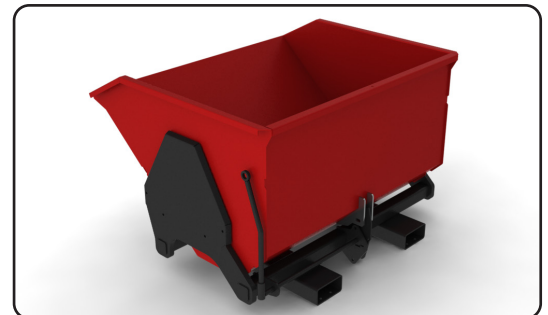

Hekamp.nl
Hekamp.de
Hekamp.com

KANTELCONTAINER

Versie: 22-V2

Kruisweg 4
3774 TJ Kootwijkerbroek(NL) ☎ 0342 - 44 18 56 ☎ 06 - 21 61 63 92 ✉ info@hekamp.nl

- Sterk frame met soepel lopend kantelsysteem en een robuuste bak van zwaar (4mm) plaatstaal.
- Standaard met lepelkokers. Ook leverbaar met een snelwissel voor Verreiker of Shovel.
- Standaard te ontgrendelen met een hendel. Ook leverbaar met enkelwerkende ontgrendelcilinder (hydraulisch) voor bediening vanuit de cabine.
- Ook volledig hydraalisch kippend leverbaar (op aanvraag).
- Gespoten in een sterke 2-componenten lak. Ook leverbaar met een zuurbestendige epoxycoating. Tevens kan de container in bedrijfskleur (Ral) geleverd worden.
- Afwijkende afmetingen en specifieke wensen kunnen wij op aanvraag leveren.
- Optioneel leverbaar met wielen. 1 set van 2 zwenk- en 2 bokwielen.

| Bestelcode | AxBxCxD (mm) | Inhoud (M ³) * | Massa (kg) | Prijs |
|----------------|--|----------------------------|------------|----------|
| KCM_100_760 | 1000x1080x1035x1430 | 0,760 | 340 | € 1985,- |
| KCM_125_950 | 1250x1330x1035x1430 | 0,950 | 370 | € 2045,- |
| KCM_150_1140 | 1500x1580x1035x1430 | 1,140 | 400 | € 2105,- |
| KCM_175_1330 | 1750x1830x1035x1430 | 1,330 | 440 | € 2165,- |
| KCM_200_1520 | 2000x2080x1035x1430 | 1,520 | 490 | € 2225,- |
| KCM_WIELSET | SET VAN 2 ZWENK- EN 2 BOKWIELEN | | | € 285,- |
| KCM_ONTGRENSET | HYDRAULISCH ONTGRENDELSET (ENKELWERKEND) . | | | € 275,- |

* Betreft afgestreken (water)inhoud zonder kop.