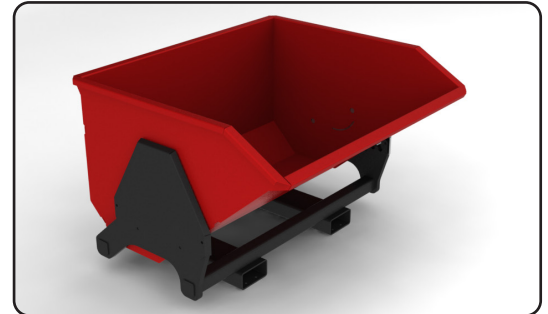

Hekamp.nl
Hekamp.de
Hekamp.com

KANTELCONTAINER

Versie: 22-V2

Kruisweg 4
3774 TJ Kootwijkerbroek(NL) ☎ 0342 - 44 18 56 ☎ 06 - 21 61 63 92 ✉ info@hekamp.nl

- Sterk frame met soepel lopend kantelsysteem en een robuuste bak van zwaar (4mm) plaatstaal.
- Standaard met lepelkokers. Ook leverbaar met een snelwissel voor Verreiker of Shovel.
- Standaard te ontgrendelen met een hendel. Ook leverbaar met enkelwerkende ontgrendelcilinder (hydraulisch) voor bediening vanuit de cabine.
- Ook volledig hydraalisch kippend leverbaar (op aanvraag).
- Gespoten in een sterke 2-componenten lak. Ook leverbaar met een zuurbestendige epoxycoating. Tevens kan de container in bedrijfskleur (Ral) geleverd worden.
- Afwijkende afmetingen en specifieke wensen kunnen wij op aanvraag leveren.
- Optioneel leverbaar met wielen. 1 set van 2 zwenk- en 2 bokwielen.

| Bestelcode | AxBxCxD (mm) | Inhoud (M ³) * | Massa (kg) | Prijs |
|----------------|--|----------------------------|------------|----------|
| KCM_100_760 | 1000x1080x1035x1430 | 0,760 | 340 | € 1985,- |
| KCM_125_950 | 1250x1330x1035x1430 | 0,950 | 370 | € 2045,- |
| KCM_150_1140 | 1500x1580x1035x1430 | 1,140 | 400 | € 2105,- |
| KCM_175_1330 | 1750x1830x1035x1430 | 1,330 | 440 | € 2165,- |
| KCM_200_1520 | 2000x2080x1035x1430 | 1,520 | 490 | € 2225,- |
| KCM_WIELSET | SET VAN 2 ZWENK- EN 2 BOKWIELEN | | | € 285,- |
| KCM_ONTGRENSET | HYDRAULISCH ONTGRENDELSET (ENKELWERKEND) . | | | € 275,- |

* Betreft afgestreken (water)inhoud zonder kop.