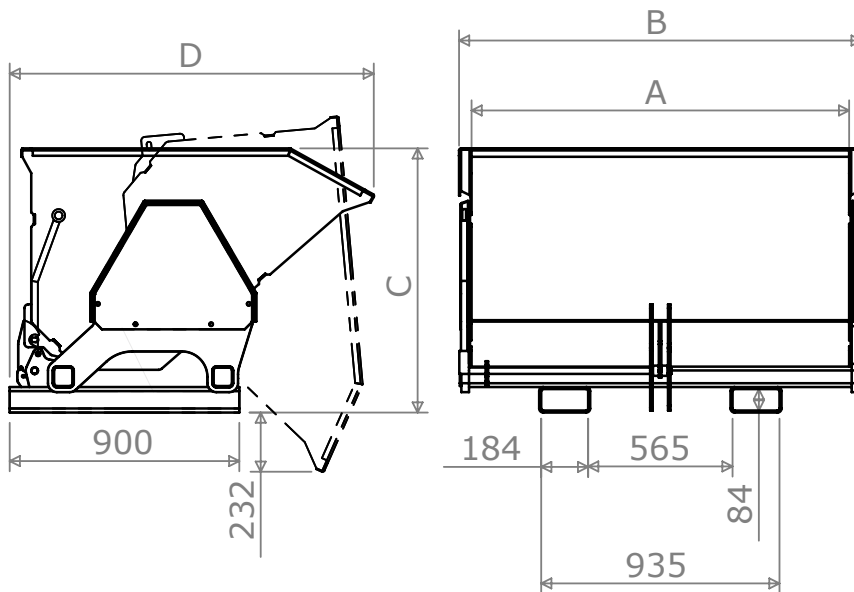

Hekamp.nl
Hekamp.de
Hekamp.com

KANTELCONTAINER

Versie: 22-V2

Kruisweg 4
3774 TJ Kootwijkerbroek(NL) ☎ 0342 - 44 18 56 ☎ 06 - 21 61 63 92 ✉ info@hekamp.nl

- Sterk frame met soepel lopend kantelsysteem en een robuuste bak van zwaar (4mm) plaatstaal.
- Standaard met lepelkokers. Ook leverbaar met een snelwissel voor Verreiker of Shovel.
- Standaard te ontgrendelen met een hendel. Ook leverbaar met enkelwerkende ontgrendelcilinder (hydraulisch) voor bediening vanuit de cabine.
- Ook volledig hydraalisch kippend leverbaar (op aanvraag).
- Gespoten in een sterke 2-componenten lak. Ook leverbaar met een zuurbestendige epoxycoating. Tevens kan de container in bedrijfskleur (Ral) geleverd worden.
- Afwijkende afmetingen en specifieke wensen kunnen wij op aanvraag leveren.
- Optioneel leverbaar met wielen. 1 set van 2 zwenk- en 2 bokwielen.

| Bestelcode | AxBxCxD (mm) | Inhoud (M ³) * | Massa (kg) | Prijs |
|----------------|--|----------------------------|------------|----------|
| KCM_100_760 | 1000x1080x1035x1430 | 0,760 | 340 | € 1985,- |
| KCM_125_950 | 1250x1330x1035x1430 | 0,950 | 370 | € 2045,- |
| KCM_150_1140 | 1500x1580x1035x1430 | 1,140 | 400 | € 2105,- |
| KCM_175_1330 | 1750x1830x1035x1430 | 1,330 | 440 | € 2165,- |
| KCM_200_1520 | 2000x2080x1035x1430 | 1,520 | 490 | € 2225,- |
| KCM_WIELSET | SET VAN 2 ZWENK- EN 2 BOKWIELEN | | | € 285,- |
| KCM_ONTGRENSET | HYDRAULISCH ONTGRENDELSET (ENKELWERKEND) . | | | € 275,- |

* Betreft afgestreken (water)inhoud zonder kop.