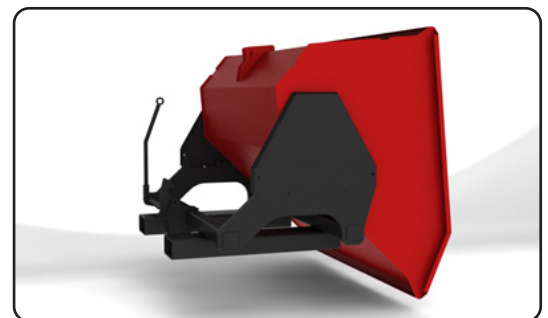

Hekamp.nl
Hekamp.de
Hekamp.com

KANTELCONTAINER

Versie: 22-V2

Kruisweg 4
3774 TJ Kootwijkerbroek(NL) ☎ 0342 - 44 18 56 ☎ 06 - 21 61 63 92 ✉ info@hekamp.nl

- Sterk frame met soepel lopend kantelsysteem en een robuuste bak van zwaar (4mm) plaatstaal.
- Standaard met lepelkokers. Ook leverbaar met een snelwissel voor Verreiker of Shovel.
- Standaard te ontgrendelen met een hendel. Ook leverbaar met enkelwerkende ontgrendelcilinder (hydraulisch) voor bediening vanuit de cabine.
- Ook volledig hydraalisch kippend leverbaar (op aanvraag).
- Gespoten in een sterke 2-componenten lak. Ook leverbaar met een zuurbestendige epoxycoating. Tevens kan de container in bedrijfskleur (Ral) geleverd worden.
- Afwijkende afmetingen en specifieke wensen kunnen wij op aanvraag leveren.
- Optioneel leverbaar met wielen. 1 set van 2 zwenk- en 2 bokwielen.

| Bestelcode | AxBxCxD (mm) | Inhoud (M ³) * | Massa (kg) | Prijs |
|----------------|--|----------------------------|------------|----------|
| KCM_100_760 | 1000x1080x1035x1430 | 0,760 | 340 | € 1985,- |
| KCM_125_950 | 1250x1330x1035x1430 | 0,950 | 370 | € 2045,- |
| KCM_150_1140 | 1500x1580x1035x1430 | 1,140 | 400 | € 2105,- |
| KCM_175_1330 | 1750x1830x1035x1430 | 1,330 | 440 | € 2165,- |
| KCM_200_1520 | 2000x2080x1035x1430 | 1,520 | 490 | € 2225,- |
| KCM_WIELSET | SET VAN 2 ZWENK- EN 2 BOKWIELEN | | | € 285,- |
| KCM_ONTGRENSET | HYDRAULISCH ONTGRENDELSET (ENKELWERKEND) . | | | € 275,- |

* Betreft afgestreken (water)inhoud zonder kop.