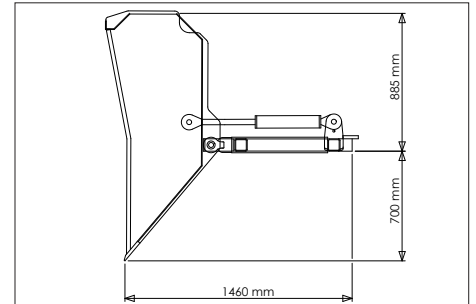

Kipstand

Voor het scheppen en verladen van o.a.:

***Aardappelen * Graan * Meel * Kunstmest * Houtkrullen enz.**

Hydraulisch, d.m.v. **2** cilinders kippend waardoor stabiele constructie, grote uitkiphoek en geen cilinders die boven de bak uitsteken. Slijtmes: Hardox® 500 afm. 150x20 mm. Rond profiel over zijschotten gelast voor nog betere geleiding van aardappelen. Passend aan vrijwel elke Heftruck of Hefmast. Standaard geleverd met 'Hekamp Doorkijksysteem'. Scharnierpunten smeerbaar.

Type:	Breedte:	Inhoud (vlak):	Gewicht:	Prijs
LosProduktBak - LPB - 125	1250 mm.	0,875 M ³	+/_ 435 kg.	€ 4305,-
LosProduktBak - LPB - 150	1500 mm.	1,050 M ³	+/_ 485 kg.	€ 4345,-
LosProduktBak - LPB - 175	1750 mm.	1,225 M ³	+/_ 565 kg.	€ 4385,-
LosProduktBak - LPB - 200	2000 mm.	1,400 M ³	+/_ 615 kg.	€ 4425,-
LosProduktBak - LPB - 225	2250 mm.	1,575 M ³	+/_ 715 kg.	€ 4465,-
LosProduktBak - LPB - 250	2500 mm.	1,750 M ³	+/_ 835 kg.	€ 4505,-