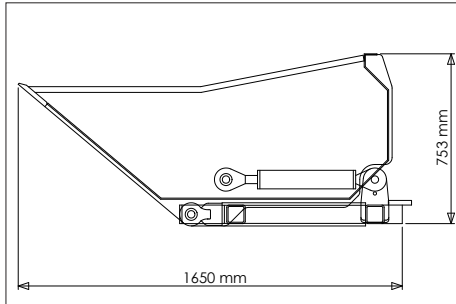

Hekamp.nl
Hekamp.de
Hekamp.com

Kruisweg 4
3774 TJ Kootwijkerbroek(NL) ☎ 0342 - 44 18 56 📞 06 - 21 61 63 92 📧 info@hekamp.nl

LOSPRODUKTBAK

Prijslijst - Versie 22-V2
prijzen exclusief Btw.

Transportstand