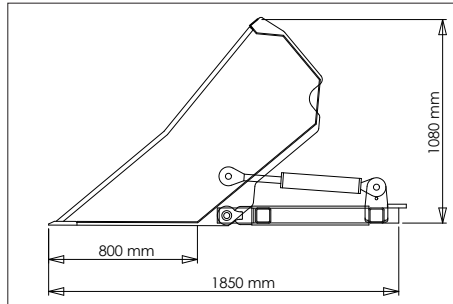

Schepstand