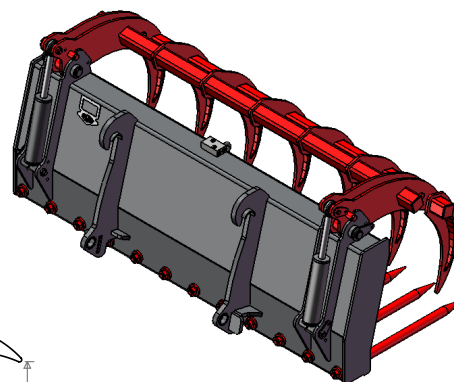

## Greep Standaard:

- Geschikt voor (zware) voorlader, verreiker en middenklasse shovel.

### Standaard met:

- Een aansluiting voor uw (snel)wisselsysteem.
- Hardstalen pennen  $\varnothing$  50mm. (evt. geprofileerd leverbaar).
- Een robuuste bovenklem.

### Bijzonderheden:

- Afwijkende afmetingen en specifieke wensen zijn op aanvraag leverbaar.

De onderstaande prijzen zijn inclusief een gangbare aansluiting. Voor sommige aansluitingen kan een meerprijs gerekend worden. Slangen vanaf de bak naar de machine worden standaard niet meegeleverd

		LxBxH:	Inhoud:	Massa:	Prijs:
Bestelcode:	Type:	mm	Ltr.	Kg	€
260010	Greep Standaard 200	980x2000x800	850	725	4560,-
260020	Greep Standaard 225	980x2250x800	950	810	4600,-
260030	Greep Standaard 250	980x2500x800	1050	895	4640,-
260040	Greep Standaard 275	980x2750x800	1150	980	4680,-