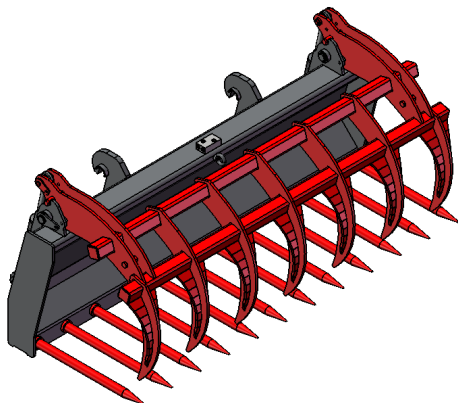

Greep Standaard:

- Geschikt voor (zware) voorlader, verreiker en middenklasse shovel.

Standaard met:

- Een aansluiting voor uw (snel)wisselsysteem.
- Hardstalen pennen $\varnothing$ 50mm. (evt. geprofileerd leverbaar).
- Een robuuste bovenklem.

Bijzonderheden:

- Afwijkende afmetingen en specifieke wensen zijn op aanvraag leverbaar.

De onderstaande prijzen zijn inclusief een gangbare aansluiting. Voor sommige aansluitingen kan een meerprijs gerekend worden. Slangen vanaf de bak naar de machine worden standaard niet meegeleverd

		LxBxH:	Inhoud:	Massa:	Prijs:
Bestelcode:	Type:	mm	Ltr.	Kg	€
260010	Greep Standaard 200	980x2000x800	850	725	4560,-
260020	Greep Standaard 225	980x2250x800	950	810	4600,-
260030	Greep Standaard 250	980x2500x800	1050	895	4640,-
260040	Greep Standaard 275	980x2750x800	1150	980	4680,-

Balenklem 80-205:

- Geschikt voor voorlader, verreiker en shovel.

Standaard met:

- Een aansluiting voor uw (snel)wisselsysteem.
- Beide armen zijn hydraulisch bediend en schuiven gelijktijdig in en uit.
- Uitgevoerd met robuuste armen.
- De armen zijn voorzien van zelfsmerende kunstof geleidingen.