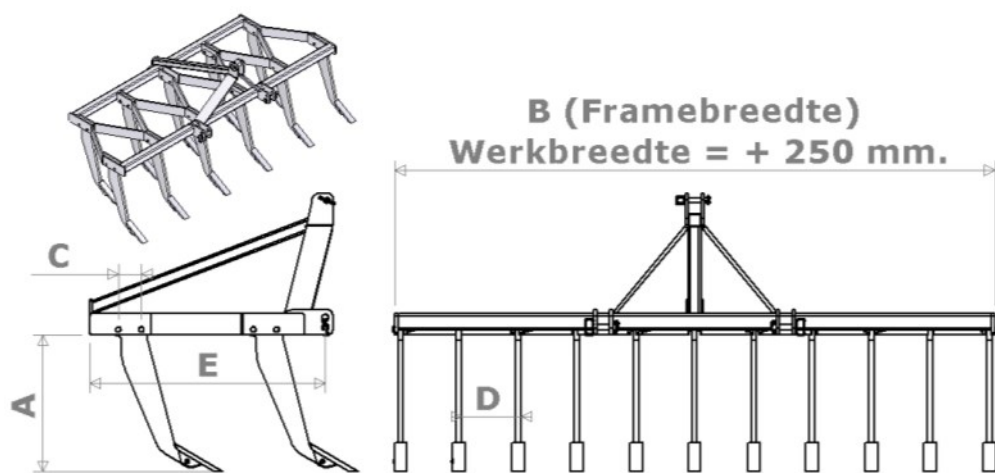

## CULTIVATOREN -CX- SERIE

De Cultivatoren zijn geschikt voor gebruik in zowel zandgrond als zware kleigrond.

Standaard voorzien van breekbout beveiliging.

Geleverd met verwisselbare beitels.

Leverbaar met een diepgang van 500 mm [CX-500] of 650 mm [CX-650].

Zware driepunt Categorie-2.

Leverbaar met mechanisch in hoogte verstelbare verkruiemel-dieptetrol.

Afwijkende uitvoeringen op aanvraag leverbaar.

Versie: 2013 - V1

Breekboutbeveiliging

Bestelcode	A	B	C	D	E	Aantal	Massa +/-	Prijs €
	mm.	mm.	mm.	mm	mm	Tanden	Kg.	Excl. Btw
<b>Prijslijst Cultivatoren.</b>								
CV_500_9T	500	2250	75	280	1120	9	295	€ 1700,-
CV_650_9T	650	2250	110	280	1120	9	350	€ 1880,-
CV_500_11T	500	2850	75	280	1120	11	365	€ 1800,-
CV_650_11T	650	2850	110	280	1120	11	430	€ 1980,-
CV_500_11T_SM	500	2550	75	250	1120	11	355	€ 1800,-
CV_650_11T_SM	650	2550	110	250	1120	11	420	€ 1980,-