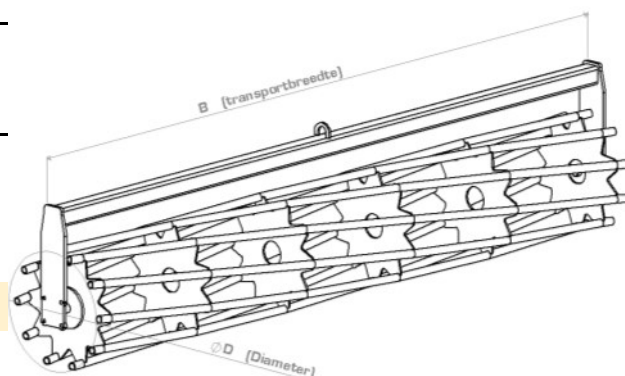

Bestelcode	A	B	C	D	E	Aantal	Massa +/-	Prijs €
	mm.	mm.	mm.	mm	mm	Tanden	Kg.	Excl. Btw
Prijslijst Cultivatoren.								
CV_500_9T	500	2250	75	280	1120	9	295	€ 1700,-
CV_650_9T	650	2250	110	280	1120	9	350	€ 1880,-
CV_500_11T	500	2850	75	280	1120	11	365	€ 1800,-
CV_650_11T	650	2850	110	280	1120	11	430	€ 1980,-
CV_500_11T_SM	500	2550	75	250	1120	11	355	€ 1800,-
CV_650_11T_SM	650	2550	110	250	1120	11	420	€ 1980,-

Bestelcode	B	D	Massa +/-	Prijs €
	mm.	mm.	Kg.	Excl. Btw
Prijslijst Verkruijmel-diepterollen .				
CVKR_62_9T	2650	620	235	€ 1650,-
CVKR_62_11T	3250	620	295	€ 1750,-
CVKR_62_11T_SM	2950	620	285	€ 1750,-

De verkruijmelrollen worden geleverd inclusief diepteverstelling en bevestigingsmiddelen.