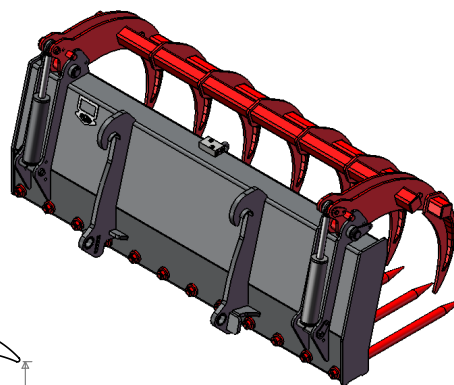

Greep Standaard:

- Geschikt voor (zware) voorlader, verreiker en middenklasse shovel.

Standaard met:

- Een aansluiting voor uw (snel)wisselsysteem.
- Hardstalen pennen $\varnothing$ 50mm. (evt. geprofileerd leverbaar).
- Een robuuste bovenklem.

Bijzonderheden:

- Afwijkende afmetingen en specifieke wensen zijn op aanvraag leverbaar.

De onderstaande prijzen zijn inclusief een gangbare aansluiting. Voor sommige aansluitingen kan een meerprijs gerekend worden. Slangen vanaf de bak naar de machine worden standaard niet meegeleverd

		LxBxH:	Inhoud:	Massa:	Prijs:
Bestelcode:	Type:	mm	Ltr.	Kg	€
260010	Greep Standaard 200	980x2000x800	850	725	4560,-
260020	Greep Standaard 225	980x2250x800	950	810	4600,-
260030	Greep Standaard 250	980x2500x800	1050	895	4640,-
260040	Greep Standaard 275	980x2750x800	1150	980	4680,-

Balenklem 80-205:

- Geschikt voor voorlader, verreiker en shovel.

Standaard met:

- Een aansluiting voor uw (snel)wisselsysteem.
- Beide armen zijn hydraulisch bediend en schuiven gelijktijdig in en uit.
- Uitgevoerd met robuuste armen.
- De armen zijn voorzien van zelfsmerende kunstof geleidingen.