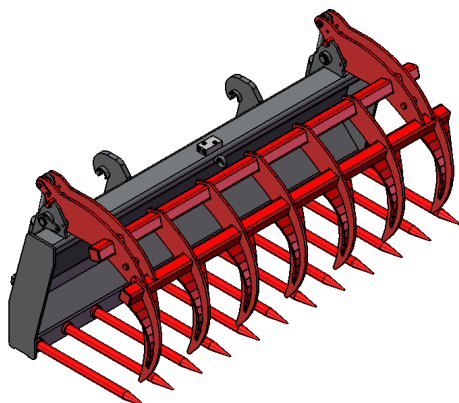

Greep Standaard:

- Geschikt voor (zware) voorlader, verreiker en middenklasse shovel.

Standaard met:

- Een aansluiting voor uw (snel)wisselsysteem.
- Hardstalen pennen $\varnothing$ 50mm. (evt. geprofileerd leverbaar).
- Een robuuste bovenklem.

Bijzonderheden:

- Afwijkende afmetingen en specifieke wensen zijn op aanvraag leverbaar.

De onderstaande prijzen zijn inclusief een gangbare aansluiting. Voor sommige aansluitingen kan een meerprijs gerekend worden. Slangen vanaf de bak naar de machine worden standaard niet meegeleverd

		LxBxH:	Inhoud:	Massa:	Prijs:
Bestelcode:	Type:	mm	Ltr.	Kg	€
260010	Greep Standaard 200	980x2000x800	850	725	4560,-
260020	Greep Standaard 225	980x2250x800	950	810	4600,-
260030	Greep Standaard 250	980x2500x800	1050	895	4640,-
260040	Greep Standaard 275	980x2750x800	1150	980	4680,-

Balenklem 80-205:

- Geschikt voor voorlader, verreiker en shovel.

Standaard met:

- Een aansluiting voor uw (snel)wisselsysteem.
- Beide armen zijn hydraulisch bediend en schuiven gelijktijdig in en uit.
- Uitgevoerd met robuuste armen.
- De armen zijn voorzien van zelfsmerende kunstof geleidingen.