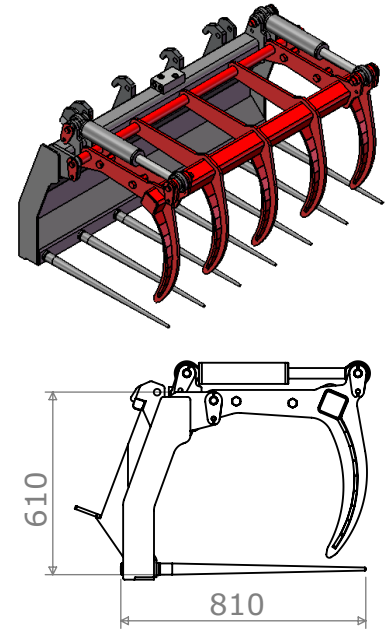

## Greep Mini:

- Geschikt voor aan loaders met een **maximum hefvermogen van 1000 kg.**

### Standaard met:

- Een aansluiting voor uw (snel)wisselsysteem.
- Een bovenklem met twee cilinders.
- Hardstalen geprofileerde pennen ( $\varnothing$  35 mm.)

De onderstaande prijzen zijn inclusief een gangbare aansluiting. Voor sommige aansluitingen kan een meerprijs gerekend worden. Slangen vanaf de bak naar de machine worden standaard niet meegeleverd

Bestelcode:	Type:	LxBxH: mm	Inhoud ISO 7546: Ltr.	Massa +/-: Kg	Prijs: €
260200	Greep Mini 100	810x1000x610	345	230	2880,-
260210	Greep Mini 110	810x1100x610	375	245	2900,-
260220	Greep Mini 120	810x1200x610	410	260	2920,-
260230	Greep Mini 130	810x1300x610	445	275	2940,-
260240	Greep Mini 140	810x1400x610	475	290	2960,-
260250	Greep Mini 150	810x1500x610	510	305	2980,-

### Standaard met:

- Een aansluiting voor uw (snel)wisselsysteem.
- Hardstalen geprofileerde pennen ( $\varnothing$  42 mm.)
- Een sterke bovenklem.

De onderstaande prijzen zijn inclusief een gangbare aansluiting. Voor sommige aansluitingen kan een meerprijs gerekend worden. Slangen vanaf de bak naar de machine worden standaard niet meegeleverd