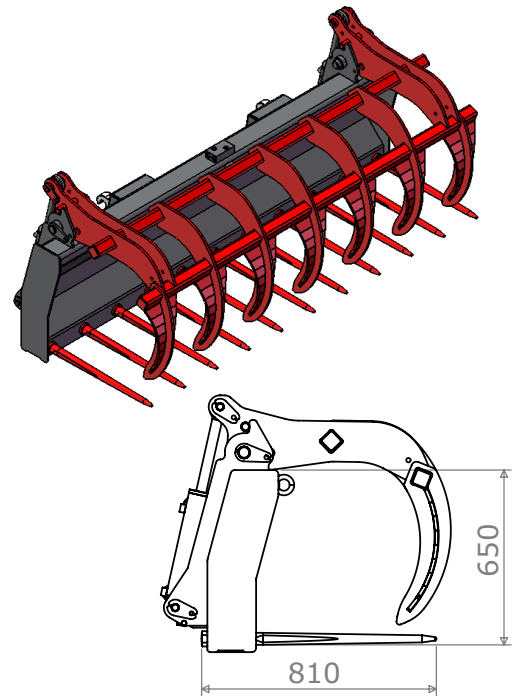

## Greep Mini:

- Geschikt voor aan loaders met een **maximum hefvermogen van 1000 kg.**

### Standaard met:

- Een aansluiting voor uw (snel)wisselsysteem.
- Een bovenklem met twee cilinders.
- Hardstalen geprofileerde pennen ( $\varnothing$  35 mm.)

De onderstaande prijzen zijn inclusief een gangbare aansluiting. Voor sommige aansluitingen kan een meerprijs gerekend worden. Slangen vanaf de bak naar de machine worden standaard niet meegeleverd

Bestelcode:	Type:	LxBxH: mm	Inhoud ISO 7546: Ltr.	Massa +/-: Kg	Prijs: €
260200	Greep Mini 100	810x1000x610	345	230	2880,-
260210	Greep Mini 110	810x1100x610	375	245	2900,-
260220	Greep Mini 120	810x1200x610	410	260	2920,-
260230	Greep Mini 130	810x1300x610	445	275	2940,-
260240	Greep Mini 140	810x1400x610	475	290	2960,-
260250	Greep Mini 150	810x1500x610	510	305	2980,-

### Standaard met:

- Een aansluiting voor uw (snel)wisselsysteem.
- Hardstalen geprofileerde pennen ( $\varnothing$  42 mm.)
- Een sterke bovenklem.

De onderstaande prijzen zijn inclusief een gangbare aansluiting. Voor sommige aansluitingen kan een meerprijs gerekend worden. Slangen vanaf de bak naar de machine worden standaard niet meegeleverd