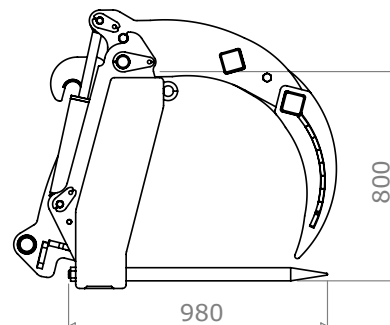

Greep Standaard:

- Geschikt voor (zware) voorlader, verreiker en middenklasse shovel.

Standaard met:

- Een aansluiting voor uw (snel)wisselsysteem.
- Hardstalen pennen $\varnothing$ 50mm. (evt. geprofileerd leverbaar).
- Een robuuste bovenklem.

Bijzonderheden:

- Afwijkende afmetingen en specifieke wensen zijn op aanvraag leverbaar.

De onderstaande prijzen zijn inclusief een gangbare aansluiting. Voor sommige aansluitingen kan een meerprijs gerekend worden. Slangen vanaf de bak naar de machine worden standaard niet meegeleverd

		LxBxH:	Inhoud:	Massa:	Prijs:
Bestelcode:	Type:	mm	Ltr.	Kg	€
260010	Greep Standaard 200	980x2000x800	850	725	4560,-
260020	Greep Standaard 225	980x2250x800	950	810	4600,-
260030	Greep Standaard 250	980x2500x800	1050	895	4640,-
260040	Greep Standaard 275	980x2750x800	1150	980	4680,-

Balenklem 80-205:

- Geschikt voor voorlader, verreiker en shovel.

Standaard met:

- Een aansluiting voor uw (snel)wisselsysteem.
- Beide armen zijn hydraulisch bediend en schuiven gelijktijdig in en uit.
- Uitgevoerd met robuuste armen.
- De armen zijn voorzien van zelfsmerende kunstof geleidingen.