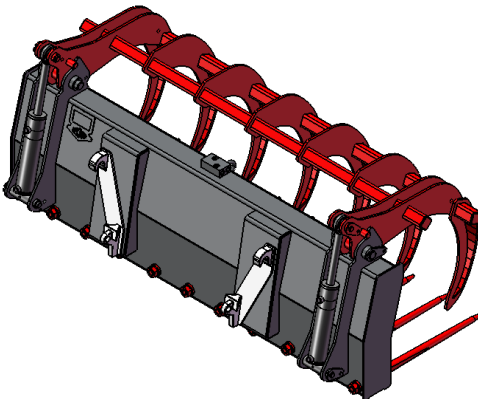

## Greep Mini:

- Geschikt voor aan loaders met een **maximum hefvermogen van 1000 kg.**

### Standaard met:

- Een aansluiting voor uw (snel)wisselsysteem.
- Een bovenklem met twee cilinders.
- Hardstalen geprofileerde pennen ( $\varnothing$  35 mm.)

De onderstaande prijzen zijn inclusief een gangbare aansluiting. Voor sommige aansluitingen kan een meerprijs gerekend worden. Slangen vanaf de bak naar de machine worden standaard niet meegeleverd

Bestelcode:	Type:	LxBxH: mm	Inhoud ISO 7546: Ltr.	Massa +/-: Kg	Prijs: €
260200	Greep Mini 100	810x1000x610	345	230	2880,-
260210	Greep Mini 110	810x1100x610	375	245	2900,-
260220	Greep Mini 120	810x1200x610	410	260	2920,-
260230	Greep Mini 130	810x1300x610	445	275	2940,-
260240	Greep Mini 140	810x1400x610	475	290	2960,-
260250	Greep Mini 150	810x1500x610	510	305	2980,-

### Standaard met:

- Een aansluiting voor uw (snel)wisselsysteem.
- Hardstalen geprofileerde pennen ( $\varnothing$  42 mm.)
- Een sterke bovenklem.

De onderstaande prijzen zijn inclusief een gangbare aansluiting. Voor sommige aansluitingen kan een meerprijs gerekend worden. Slangen vanaf de bak naar de machine worden standaard niet meegeleverd