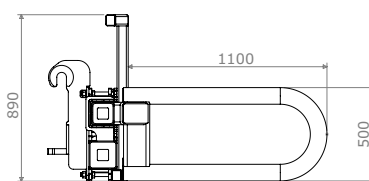

Bijzonderheden:

- Geschikt voor vierkante en ronde gefolieerde balen.
- Ook leverbaar met een 2-paks-beugel.

		Bereik (min - max)	Massa +/-:	Prijs:
Bestelcode:	Type:	mm	Kg	€
280020	Balenklem 80-205 met verreiker/loader aansluiting	800-2050	395	3150,-
280030	2-paks-beugel (meerprijs).			198,-