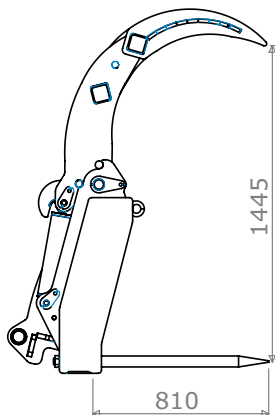

Greep Standaard:

- Geschikt voor (zware) voorlader, verreiker en middenklasse shovel.

Standaard met:

- Een aansluiting voor uw (snel)wisselsysteem.
- Hardstalen pennen $\varnothing$ 50mm. (evt. geprofileerd leverbaar).
- Een robuuste bovenklem.

Bijzonderheden:

- Afwijkende afmetingen en specifieke wensen zijn op aanvraag leverbaar.

De onderstaande prijzen zijn inclusief een gangbare aansluiting. Voor sommige aansluitingen kan een meerprijs gerekend worden. Slangen vanaf de bak naar de machine worden standaard niet meegeleverd

		LxBxH:	Inhoud:	Massa:	Prijs:
Bestelcode:	Type:	mm	Ltr.	Kg	€
260010	Greep Standaard 200	980x2000x800	850	725	4560,-
260020	Greep Standaard 225	980x2250x800	950	810	4600,-
260030	Greep Standaard 250	980x2500x800	1050	895	4640,-
260040	Greep Standaard 275	980x2750x800	1150	980	4680,-

Balenklem 80-205:

- Geschikt voor voorlader, verreiker en shovel.

Standaard met:

- Een aansluiting voor uw (snel)wisselsysteem.
- Beide armen zijn hydraulisch bediend en schuiven gelijktijdig in en uit.
- Uitgevoerd met robuuste armen.
- De armen zijn voorzien van zelfsmerende kunstof geleidingen.