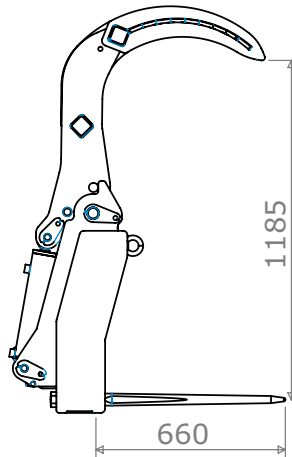

## Greep Mini:

- Geschikt voor aan loaders met een **maximum hefvermogen van 1000 kg.**

### Standaard met:

- Een aansluiting voor uw (snel)wisselsysteem.
- Een bovenklem met twee cilinders.
- Hardstalen geprofileerde pennen ( $\varnothing$  35 mm.)

De onderstaande prijzen zijn inclusief een gangbare aansluiting. Voor sommige aansluitingen kan een meerprijs gerekend worden. Slangen vanaf de bak naar de machine worden standaard niet meegeleverd

Bestelcode:	Type:	LxBxH: mm	Inhoud ISO 7546: Ltr.	Massa +/-: Kg	Prijs: €
260200	Greep Mini 100	810x1000x610	345	230	2880,-
260210	Greep Mini 110	810x1100x610	375	245	2900,-
260220	Greep Mini 120	810x1200x610	410	260	2920,-
260230	Greep Mini 130	810x1300x610	445	275	2940,-
260240	Greep Mini 140	810x1400x610	475	290	2960,-
260250	Greep Mini 150	810x1500x610	510	305	2980,-

### Standaard met:

- Een aansluiting voor uw (snel)wisselsysteem.
- Hardstalen geprofileerde pennen ( $\varnothing$  42 mm.)
- Een sterke bovenklem.

De onderstaande prijzen zijn inclusief een gangbare aansluiting. Voor sommige aansluitingen kan een meerprijs gerekend worden. Slangen vanaf de bak naar de machine worden standaard niet meegeleverd