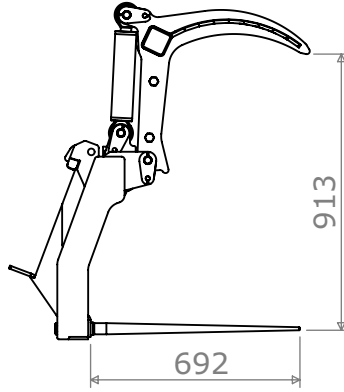

## Greep Mini:

- Geschikt voor aan loaders met een **maximum hefvermogen van 1000 kg.**

### Standaard met:

- Een aansluiting voor uw (snel)wisselsysteem.
- Een bovenklem met twee cilinders.
- Hardstalen geprofileerde pennen ( $\varnothing$  35 mm.)

De onderstaande prijzen zijn inclusief een gangbare aansluiting. Voor sommige aansluitingen kan een meerprijs gerekend worden. Slangen vanaf de bak naar de machine worden standaard niet meegeleverd

Bestelcode:	Type:	LxBxH: mm	Inhoud ISO 7546: Ltr.	Massa +/-: Kg	Prijs: €
260200	Greep Mini 100	810x1000x610	345	230	2880,-
260210	Greep Mini 110	810x1100x610	375	245	2900,-
260220	Greep Mini 120	810x1200x610	410	260	2920,-
260230	Greep Mini 130	810x1300x610	445	275	2940,-
260240	Greep Mini 140	810x1400x610	475	290	2960,-
260250	Greep Mini 150	810x1500x610	510	305	2980,-

Bestelcode:	Type:	LxBxH: mm	Inhoud ISO 7546: Ltr.	Massa +/-: Kg	Prijs: €
260110	Greep Licht 175	810x1750x650	625	485	4080,-
260120	Greep Licht 200	810x2000x650	710	530	4120,-
260130	Greep Licht 225	810x2250x650	795	575	4160,-
260140	Greep Licht 250	810x2500x650	880	635	4100,-