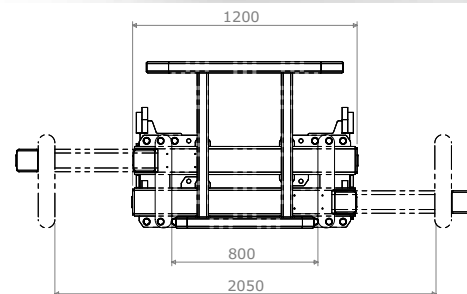

Bijzonderheden:

- Geschikt voor vierkante en ronde gefolieerde balen.
- Ook leverbaar met een 2-paks-beugel.

		Bereik (min - max)	Massa +/-:	Prijs:
Bestelcode:	Type:	mm	Kg	€
280020	Balenklem 80-205 met verreiker/loader aansluiting	800-2050	395	3150,-
280030	2-paks-beugel (meerprijs).			198,-