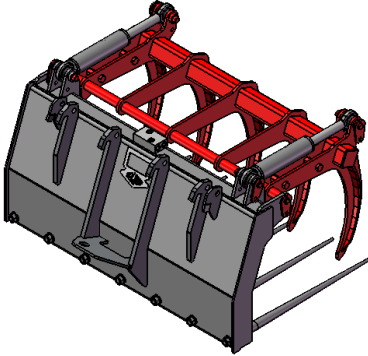

## Greep Mini:

- Geschikt voor aan loaders met een **maximum hefvermogen van 1000 kg.**

### Standaard met:

- Een aansluiting voor uw (snel)wisselsysteem.
- Een bovenklem met twee cilinders.
- Hardstalen geprofileerde pennen ( $\varnothing$  35 mm.)

De onderstaande prijzen zijn inclusief een gangbare aansluiting. Voor sommige aansluitingen kan een meerprijs gerekend worden. Slangen vanaf de bak naar de machine worden standaard niet meegeleverd

Bestelcode:	Type:	LxBxH: mm	Inhoud ISO 7546: Ltr.	Massa +/-: Kg	Prijs: €
260200	Greep Mini 100	810x1000x610	345	230	2880,-
260210	Greep Mini 110	810x1100x610	375	245	2900,-
260220	Greep Mini 120	810x1200x610	410	260	2920,-
260230	Greep Mini 130	810x1300x610	445	275	2940,-
260240	Greep Mini 140	810x1400x610	475	290	2960,-
260250	Greep Mini 150	810x1500x610	510	305	2980,-

## Greep Licht:

- Geschikt voor aan voorladers en lichtere loaders.