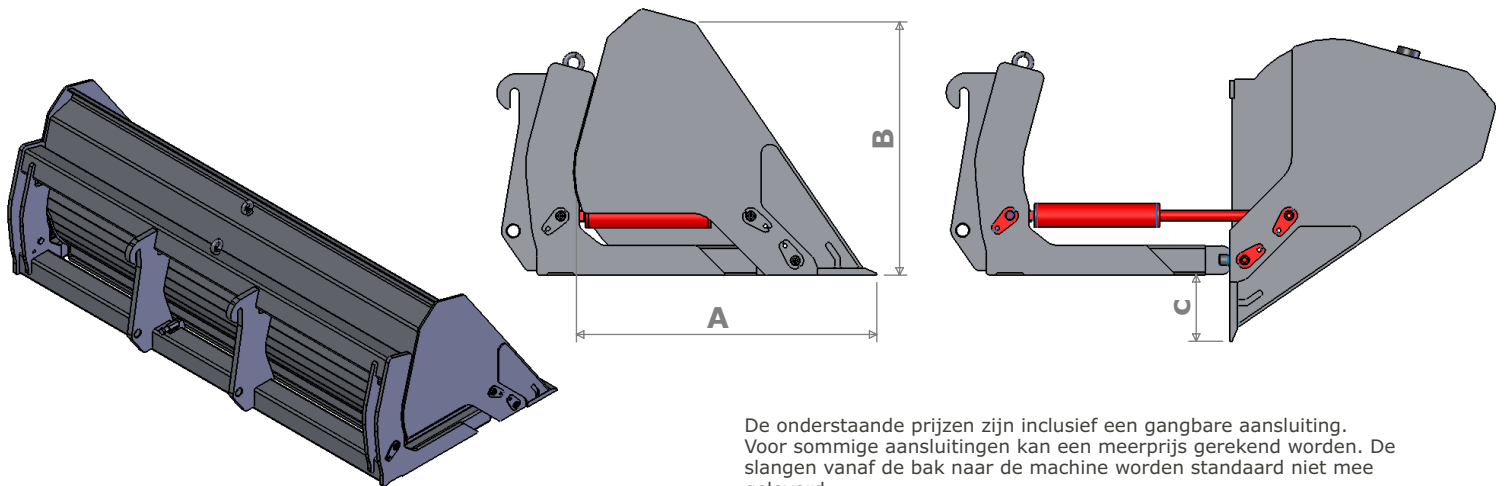

Hoogkipbakken:

- Geschikt voor (zware) voorlader, verreiker en shovel.
- Leverbaar in Schepbak en Volumebak uitvoering.

Standaard met:

- Een aansluiting voor uw (snel)wisselsysteem.
- Slijtmes Hardox@500 en slijtstrippen aan de bodem.
- Robuuste hoogkipconstructie met een grote uitkiphoek.

Bijzonderheden:

- Afwijkende afmetingen en specifieke wensen zijn op aanvraag leverbaar.

De onderstaande prijzen zijn inclusief een gangbare aansluiting. Voor sommige aansluitingen kan een meerprijs gerekend worden. De slangen vanaf de bak naar de machine worden standaard niet mee geleverd.