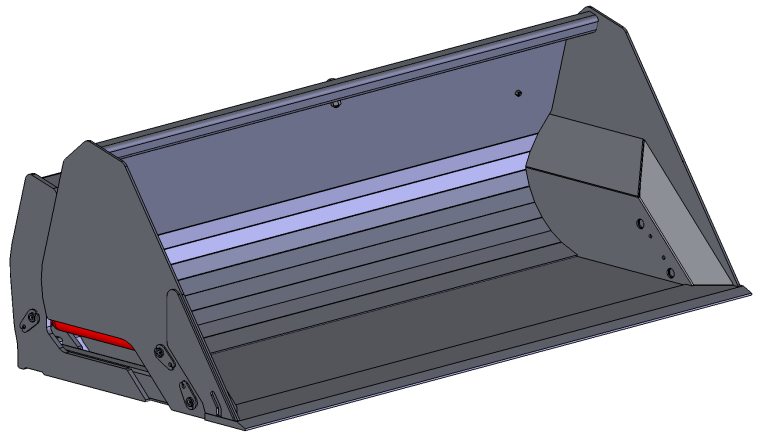

Hoogkipbakken:

- Geschikt voor (zware) voorlader, verreiker en shovel.
- Leverbaar in Schepbak en Volumebak uitvoering.

Standaard met:

- Een aansluiting voor uw (snel)wisselsysteem.
- Slijtmes Hardox@500 en slijtstrippen aan de bodem.
- Robuuste hoogkipconstructie met een grote uitkiphoek.

Bijzonderheden:

- Afwijkende afmetingen en specifieke wensen zijn op aanvraag leverbaar.

De onderstaande prijzen zijn inclusief een gangbare aansluiting. Voor sommige aansluitingen kan een meerprijs gerekend worden. De slangen vanaf de bak naar de machine worden standaard niet mee geleverd.

Bestelcode:	Type:	A	B	C	Breedte:	Inhoud (ISO 7546):	Massa +/-:	Prijs:
		mm	mm	mm	mm	Ltr.	Kg	€
251040	Hoogkipschepbak licht 175	750	650	200	1750	612	460	4000,-
251050	Hoogkipschepbak licht 200	750	650	200	2000	700	485	4040,-
251060	Hoogkipschepbak licht 225	750	650	200	2250	785	505	4080,-
251070	Hoogkipschepbak licht 250	750	650	200	2500	875	525	4120,-
250045	Hoogkipschepbak Standaard 175	800	800	225	1750	700	675	4360,-
250050	Hoogkipschepbak Standaard 200	800	800	225	2000	800	700	4400,-
250060	Hoogkipschepbak Standaard 225	800	800	225	2250	900	740	4440,-
250070	Hoogkipschepbak Standaard 250	800	800	225	2500	1000	780	4480,-
250010	Hoogkipschepbak Diep 200	1000	800	250	2000	960	755	4600,-
250020	Hoogkipschepbak Diep 225	1000	800	250	2250	1080	805	4640,-
250030	Hoogkipschepbak Diep 250	1000	800	250	2500	1200	855	4680,-
250040	Hoogkipschepbak Diep 275	1000	800	250	2750	1320	925	4720,-
250110	Hoogkipvolumebak Standaard 200	1300	1000	275	2000	1800	1270	6640,-
250120	Hoogkipvolumebak Standaard 225	1300	1000	275	2250	2025	1325	6680,-
250130	Hoogkipvolumebak Standaard 250	1300	1000	275	2500	2250	1390	6720,-
250140	Hoogkipvolumebak Standaard 275	1300	1000	275	2750	2475	1450	6760,-
250150	Hoogkipvolumebak Diep 200	1500	1000	275	2000	2200	1675	8240,-
250160	Hoogkipvolumebak Diep 225	1500	1000	275	2250	2475	1725	8280,-
250170	Hoogkipvolumebak Diep 250	1500	1000	275	2500	2750	1775	8320,-
250180	Hoogkipvolumebak Diep 275	1500	1000	275	2750	3025	1835	8360,-