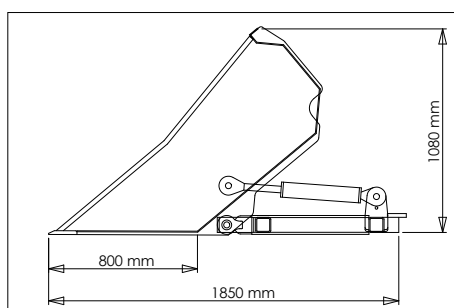

Transportstand

Scheptestand

Kipstand

Voor het scheppen en verladen van o.a.:

**\*Aardappelen \* Graan \* Meel \* Kunstmest \* Houtkrullen enz.**

Hydraulisch, d.m.v. **2** cilinders kippend waardoor stabiele constructie, grote uitkiphoeck en geen cilinders die boven de bak uitsteken. Slijtmes: Hardox® 500 afm. 150x20 mm. Buizen over zijschotten gelast voor nog betere geleiding van aardappelen. Passend aan vrijwel elke Heftruck of Hefmast. Standaard geleverd met 'Hekamp Doorkijksysteem'. Scharnierpunten smeerkbaar.

Type:	Breedte:	Inhoud:	Gewicht:	Prijs
LosProduktBak - LPB - 125	1250 mm.	875 ltr.	+/_ 395 kg.	€ 2860,-
LosProduktBak - LPB - 150	1500 mm.	1050 ltr.	+/_ 485 kg.	€ 2900,-
LosProduktBak - LPB - 175	1750 mm.	1225 ltr.	+/_ 520 kg.	€ 2940,-
LosProduktBak - LPB - 200	2000 mm.	1400 ltr.	+/_ 615 kg.	€ 2980,-
LosProduktBak - LPB - 225	2250 mm.	1575 ltr.	+/_ 730 kg.	€ 3020,-
LosProduktBak - LPB - 250	2500 mm.	1750 ltr.	+/_ 835 kg.	€ 3060,-