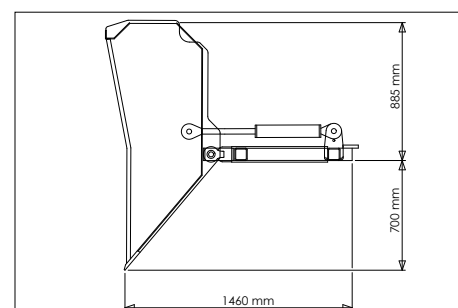

Transportstand

Scheptestand

Kipstand

Voor het scheppen en verladen van o.a.:

**\*Aardappelen \* Graan \* Meel \* Kunstmest \* Houtkrullen enz.**

Hydraulisch, d.m.v. **2** cilinders kippend waardoor stabiele constructie, grote uitkiphoeck en geen cilinders die boven de bak uitsteken. Slijtmes: Hardox® 500 afm. 150x20 mm. Buizen over zijschotten gelast voor nog betere geleiding van aardappelen. Passend aan vrijwel elke Heftruck of Hefmast. Standaard geleverd met 'Hekamp Doorkijksysteem'. Scharnierpunten smeerkbaar.

Type:	Breedte:	Inhoud:	Gewicht:	Prijs
LosProduktBak - LPB - 125	1250 mm.	875 ltr.	+/_ 395 kg.	€ 2860,-
LosProduktBak - LPB - 150	1500 mm.	1050 ltr.	+/_ 485 kg.	€ 2900,-
LosProduktBak - LPB - 175	1750 mm.	1225 ltr.	+/_ 520 kg.	€ 2940,-
LosProduktBak - LPB - 200	2000 mm.	1400 ltr.	+/_ 615 kg.	€ 2980,-
LosProduktBak - LPB - 225	2250 mm.	1575 ltr.	+/_ 730 kg.	€ 3020,-
LosProduktBak - LPB - 250	2500 mm.	1750 ltr.	+/_ 835 kg.	€ 3060,-