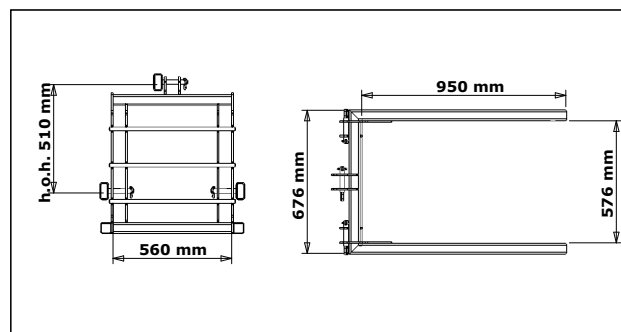

↑ Palletdrager C-0