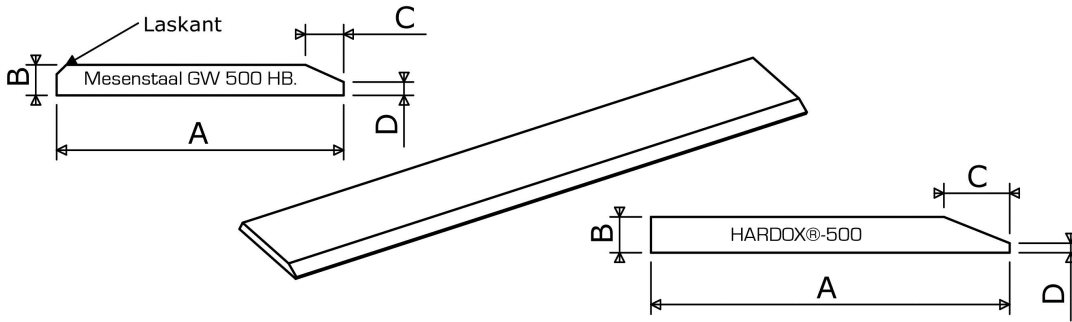

- **Hardox®** messenstaal heeft een hoge slijtvastheid, tezamen met een grote weerstand tegen de zware schokbelasting en buigspanningen, waaraan de bakvoorkant onderhevig is.
- De hardheid van een staal is een goede maatstaf voor zijn slijtbestendigheid. De kernhardheid is hetzelfde als aan de oppervlakte hetgeen een waarborg voor duurzaamheid is.
- Een volkomen gecontroleerde chemische samenstelling, gevolgd door een aangepaste warmtebehandeling, geeft een uitstekende lasbaarheid.
- Hekamp levert de Hardox® messen uitsluitend in de Kwaliteit Hardox-500.
- Messenstaal gewalst 500HB is tevens van slijtvaste kwaliteit. Het is goed lasbaar en breukvast.
- Ook is deze kwaliteit prima lasbaar.

Tevens leverbaar:

Diverse soorten aan- of oplastanden in de kwaliteit Hardox-400 of S-355. →

Hekamp levert u op maat elk gewenst snij- of plaatwerk vervaardigd uit Hardox®-400 of S-355. →

Bestelcode:	Maat A. mm.	Maat B. mm.	Maat C. mm.	Maat D. mm.	Materiaal	Gewicht/mtr. Kg.	Prijs /mtr. (excl. Btw). Euro €
-------------	----------------	----------------	----------------	----------------	-----------	---------------------	---------------------------------------