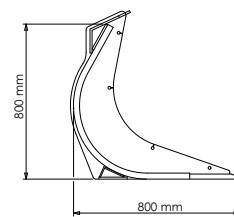

Puinriek Standaard:

- Geschikt voor (zware) voorlader, verreiker en middenklasse shovel.

Standaard met:

- Een aansluiting voor uw (snel)wisselsysteem.
- Slijtmes Hardox@500 (afm. 250x25mm)
- Spijlen 30mm.

Bijzonderheden:

- De Puinriek kan ook met inlegvel en opzetschotten geleverd worden.
- **Afwijkende afmetingen en specifieke wensen zijn op aanvraag leverbaar.**

De onderstaande prijzen zijn inclusief een gangbare aansluiting. Voor sommige aansluitingen kan een meerprijs gerekend worden.

		LxBxH:	Inhoud (ISO 7546):	Massa +/- :	Prijs:
Bestelcode:	Type:	mm	Ltr.	Kg	€
230010	Puinriek Standaard 200	800x2000x800	800	585	2500,-
230020	Puinriek Standaard 225	800x2250x800	900	610	2540,-
230030	Puinriek Standaard 250	800x2500x800	1000	635	2580,-
230040	Puinriek Standaard 275	800x2750x800	1100	660	2620,-
230050	Inlegvel & opzetschotten tbv puinriek standaard.				535,-

Puinriek Diep:

- Geschikt voor (zware) voorlader, verreiker en middenklasse shovel.

Standaard met:

- Een aansluiting voor uw (snel)wisselsysteem.
- Slijtmes Hardox@500 (afm. 250x25mm)
- Spijlen 30mm.

Bijzonderheden:

- De Puinriek kan ook met inlegvel en opzetschotten geleverd worden.
- **Afwijkende afmetingen en specifieke wensen zijn op aanvraag leverbaar.**

De onderstaande prijzen zijn inclusief een gangbare aansluiting. Voor sommige aansluitingen kan een meerprijs gerekend worden.

		LxBxH:	Inhoud (ISO 7546):	Massa +/- :	Prijs:
Bestelcode:	Type:	mm	Ltr.	Kg	€
230110	Puinriek Diep 200	1000x2000x800	960	630	2600,-
230120	Puinriek Diep 225	1000x2250x800	1080	655	2640,-
230130	Puinriek Diep 250	1000x2500x800	1200	680	2680,-
230140	Puinriek Diep 275	1000x2750x800	1320	705	2920,-
230150	Inlegvel & opzetschotten tbv puinriek diep.				595,-