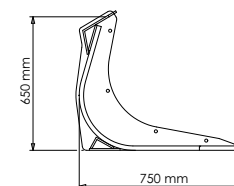

Bestelcode:	Type:	LxBxH: mm	Inhoud (ISO 7546): Ltr.	Massa +/- : Kg	Prijs: €
230300	Puinriek Mini 100	650x1000x550	250	130	1460,-
230310	Puinriek Mini 110	650x1100x550	275	140	1480,-
230320	Puinriek Mini 120	650x1200x550	300	150	1500,-
230330	Puinriek Mini 130	650x1300x550	325	160	1520,-
230340	Puinriek Mini 140	650x1400x550	350	170	1540,-
230350	Puinriek Mini 150	650x1500x550	375	180	1560,-
230370	Inlegvel & opzetschotten t.b.v. Puinriek Mini				475,-

De onderstaande prijzen zijn inclusief een gangbare aansluiting. Voor sommige aansluitingen kan een meerprijs gerekend worden.

Bestelcode:	Type:	LxBxH: mm	Inhoud (ISO 7546): Ltr.	Massa +/- : Kg	Prijs: €
230190	Puinriek Licht 125	750X1250X650	435	190	1800,-
230200	Puinriek Licht 150	750X1500X650	535	220	1820,-
230210	Puinriek Licht 175	750x1750x650	615	260	1840,-
230220	Puinriek Licht 200	750x2000x650	700	290	1860,-
230230	Puinriek Licht 225	750x2250x650	785	320	1880,-
230240	Puinriek Licht 250	750x2500x650	870	355	1900,-
230250	Inlegvel & opzetschotten				495,-

		LxBxH:	Inhoud (ISO 7546):	Massa +/- :	Prijs:
Bestelcode:	Type:	mm	Ltr.	Kg	€
230010	Puinriek Standaard 200	800x2000x800	800	585	2500,-
230020	Puinriek Standaard 225	800x2250x800	900	610	2540,-
230030	Puinriek Standaard 250	800x2500x800	1000	635	2580,-
230040	Puinriek Standaard 275	800x2750x800	1100	660	2620,-
230050	Inlegvel & opzetschotten tbv puinriek standaard.				535,-