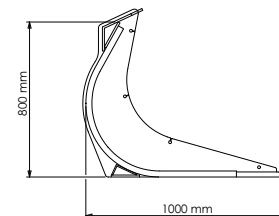

Bijzonderheden:

- De Puinriek kan ook met inlegvel en opzetschotten geleverd worden.
- **Afwijkende afmetingen en specifieke wensen zijn op aanvraag leverbaar.**