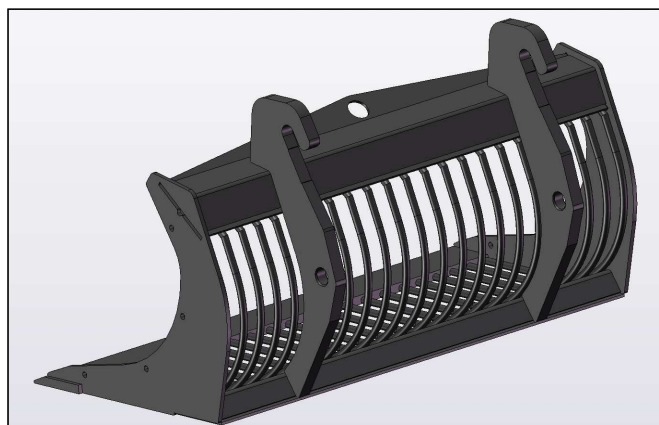

Puinriek Mini:

- Geschikt voor mini-shovels met een **maximum hefvermogen van 1000 kg.**

Standaard met:

- Een aansluiting voor uw (snel)wisselsysteem.
- Slijtmes Hardox@500 (afm. 150x20)
- Spijlen 16mm (rond).

Bijzonderheden:

- De Puinriek kan ook met inlegvel en opzetschotten geleverd worden.

De onderstaande prijzen zijn inclusief een gangbare aansluiting. Voor sommige aansluitingen kan een meerprijs gerekend worden.

Bestelcode:	Type:	LxBxH: mm	Inhoud (ISO 7546): Ltr.	Massa +/- : Kg	Prijs: €
230300	Puinriek Mini 100	650x1000x550	250	130	1460,-
230310	Puinriek Mini 110	650x1100x550	275	140	1480,-
230320	Puinriek Mini 120	650x1200x550	300	150	1500,-
230330	Puinriek Mini 130	650x1300x550	325	160	1520,-
230340	Puinriek Mini 140	650x1400x550	350	170	1540,-
230350	Puinriek Mini 150	650x1500x550	375	180	1560,-
230370	Inlegvel & opzetschotten t.b.v. Puinriek Mini				475,-

Puinriek Licht:

- Geschikt voor voorladers en lichtere loaders.

Standaard met:

- Een aansluiting voor uw (snel)wisselsysteem.
- Slijtmes Hardox@500 (afm. 200x20mm)
- Spijlen 20mm (rond).

Bijzonderheden:

- De Puinriek kan ook met inlegvel en opzetschotten geleverd worden.