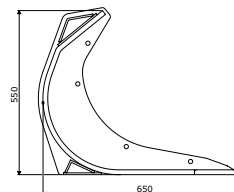

Puinriek Mini:

- Geschikt voor mini-shovels met een **maximum hefvermogen van 1000 kg.**

Standaard met:

- Een aansluiting voor uw (snel)wisselsysteem.
- Slijtmes Hardox@500 (afm. 150x20)
- Spijlen 16mm (rond).

Bijzonderheden:

- De Puinriek kan ook met inlegvel en opzetschotten geleverd worden.