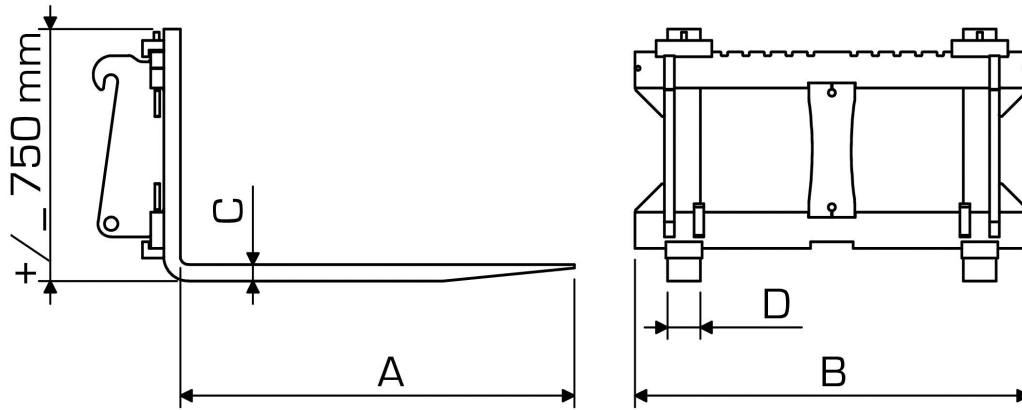

HEKAMP
WERKTUIGEN & AANBOUWDELEN

Versie 22-V2

Bestelcode:	Maat A.	Maat B.	Maat C.	Maat D.	Draagvermogen Kg.	Gewicht.	Prijs
	mm.	mm.	mm.	mm.	(LCD 600 mm)!!	Kg.	(excl. Btw). Euro

Vorkenborden Din-serie - Draagvermogen 1,5 Ton

VRB_1,5T_B100_L100	1000	1000	40	80	1500	165	1845,-
VRB_1,5T_B100_L120	1200	1000	40	80	1500	175	1870,-
VRB_1,5T_B120_L100	1000	1200	40	80	1500	180	1885,-
VRB_1,5T_B120_L120	1200	1200	40	80	1500	190	1915,-
VRB_1,5T_SBLPK_L81	Set van 2 Balenprikkers tbv Vorkenbord 1,5 Ton.						755,-

Vorkenborden Din-serie - Draagvermogen 2 Ton

VRB_2T_B100_L100	1000	1000	40	100	2000	190	2055,-
VRB_2T_B100_L120	1200	1000	40	100	2000	205	2085,-
VRB_2T_B120_L100	1000	1200	40	100	2000	210	2120,-
VRB_2T_B120_L120	1200	1200	40	100	2000	230	2150,-
VRB_2T_B150_L120	1200	1500	40	100	2000	270	2250,-
VRB_2T_SBLPK_L81	Set van 2 Balenprikkers tbv Vorkenbord 2 Ton.						945,-
VRB_2T_MP_HVV	Meerprijs hydraulisch verstelbare Vorken tbv Vrb 2 Ton.						2115,-

Vorkenborden Din-serie - Draagvermogen 3 Ton

VRB_3T_B120_L120	1200	1200	50	100	3000	295	2570,-
VRB_3T_B120_L150	1500	1200	50	100	3000	295	2620,-
VRB_3T_B120_L180	1800	1200	50	100	3000	345	3625,-
VRB_3T_B150_L120	1200	1500	50	100	3000	285	2695,-
VRB_3T_B150_L150	1500	1500	50	100	3000	310	2745,-
VRB_3T_B200_L120	1200	2000	50	100	3000	385	3475,-
VRB_3T_B200_L150	1500	2000	50	100	3000	405	3525,-
VRB_3T_SBLPK_L110	Set van 2 Balenprikkers tbv Vorkenbord 3 Ton.						1135,-
VRB_3T_MP_HVV	Meerprijs hydraulisch verstelbare Vorken tbv Vrb 3 Ton.						2165,-

Vorkenborden Din-serie - Draagvermogen 4 Ton