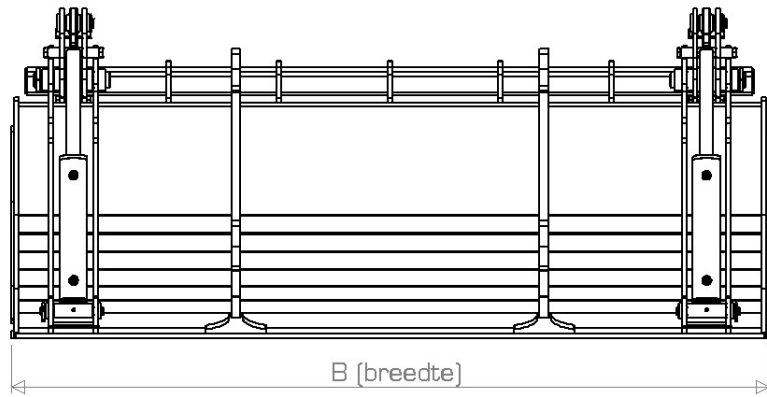

Bestelcode	B*	D	H	Volume (M³)	Volume (M³)	Massa +/-	Prijs €
	mm.	mm.	mm.	ISO-7546**	Maximaal***	Kg.	Excl. Btw
Geadviseerde hefcapaciteit machine 2 tot 3,5 Ton							
KB_S_200_D80_H80	2000	800	800	0,785	0,940	780	€ 6775,-
KB_S_225_D80_H80	2250	800	800	0,885	1,055	830	€ 6815,-
KB_S_250_D80_H80	2500	800	800	0,980	1,175	880	€ 6855,-
KB_S_275_D80_H80	2750	800	800	1,080	1,295	970	€ 6895,-
KB_S_GDBK_D80	Meerprijs gedeelde bovenklem – LET OP!! Bij sommige loaders verplichte meerprijs						€ 585,-
KB_S_AOR_D80	Meerprijs anti overloop rand. (knoeischot op bovenrand van bak gelast)						€ 185,-
Geadviseerde hefcapaciteit machine 3 tot 4,5 Ton							
KB_S_200_D90_H80	2000	900	800	0,860	0,965	890	€ 7215,-
KB_S_225_D90_H80	2250	900	800	0,965	1,205	935	€ 7255,-
KB_S_250_D90_H80	2500	900	800	1,075	1,335	990	€ 7295,-
KB_S_275_D90_H80	2750	900	800	1,180	1,470	1040	€ 7335,-
KB_S_GDBK_D90	Meerprijs gedeelde bovenklem – LET OP!! Bij sommige loaders verplichte meerprijs						€ 615,-
KB_S_AOR_D90	Meerprijs anti overloop rand. (knoeischot op bovenrand van bak gelast)						€ 195,-
Geadviseerde hefcapaciteit machine 3,5 tot 5 Ton							
KB_S_200_D100_H80	2000	1000	800	0,950	1,170	925	€ 7520,-
KB_S_225_D100_H80	2250	1000	800	1,070	1,315	975	€ 7560,-
KB_S_250_D100_H80	2500	1000	800	1,185	1,460	1025	€ 7600,-
KB_S_275_D100_H80	2750	1000	800	1,305	1,610	1100	€ 7640,-
KB_S_300_D100_H80	3000	1000	800	1,425	1,755	1180	€ 7680,-
KB_S_GDBK_D100	Meerprijs gedeelde bovenklem – LET OP!! Bij sommige loaders verplichte meerprijs						€ 655,-
KB_S_AOR_D100	Meerprijs anti overloop rand. (knoeischot op bovenrand van bak gelast)						€ 215,-

Vervolg zie volgende pagina!!