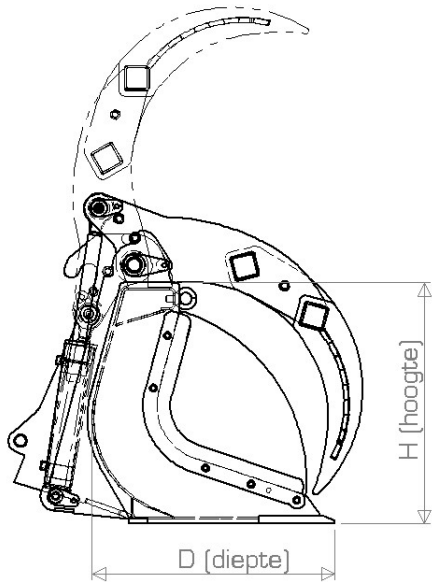

Bestelcode	B*	D	H	Volume (M³)	Volume (M³)	Massa +/-	Prijs €
	mm.	mm.	mm.	ISO-7546**	Maximaal***	Kg.	Excl. Btw
Geadviseerde hefcapaciteit machine 2 tot 3,5 Ton							
KB_S_200_D80_H80	2000	800	800	0,785	0,940	780	€ 6775,-
KB_S_225_D80_H80	2250	800	800	0,885	1,055	830	€ 6815,-
KB_S_250_D80_H80	2500	800	800	0,980	1,175	880	€ 6855,-
KB_S_275_D80_H80	2750	800	800	1,080	1,295	970	€ 6895,-
KB_S_GDBK_D80	Meerprijs gedeelde bovenklem – LET OP!! Bij sommige loaders verplichte meerprijs						€ 585,-
KB_S_AOR_D80	Meerprijs anti overloop rand. (knoeischot op bovenrand van bak gelast)						€ 185,-
Geadviseerde hefcapaciteit machine 3 tot 4,5 Ton							
KB_S_200_D90_H80	2000	900	800	0,860	0,965	890	€ 7215,-
KB_S_225_D90_H80	2250	900	800	0,965	1,205	935	€ 7255,-
KB_S_250_D90_H80	2500	900	800	1,075	1,335	990	€ 7295,-
KB_S_275_D90_H80	2750	900	800	1,180	1,470	1040	€ 7335,-
KB_S_GDBK_D90	Meerprijs gedeelde bovenklem – LET OP!! Bij sommige loaders verplichte meerprijs						€ 615,-
KB_S_AOR_D90	Meerprijs anti overloop rand. (knoeischot op bovenrand van bak gelast)						€ 195,-
Geadviseerde hefcapaciteit machine 3,5 tot 5 Ton							
KB_S_200_D100_H80	2000	1000	800	0,950	1,170	925	€ 7520,-
KB_S_225_D100_H80	2250	1000	800	1,070	1,315	975	€ 7560,-
KB_S_250_D100_H80	2500	1000	800	1,185	1,460	1025	€ 7600,-
KB_S_275_D100_H80	2750	1000	800	1,305	1,610	1100	€ 7640,-
KB_S_300_D100_H80	3000	1000	800	1,425	1,755	1180	€ 7680,-
KB_S_GDBK_D100	Meerprijs gedeelde bovenklem – LET OP!! Bij sommige loaders verplichte meerprijs						€ 655,-
KB_S_AOR_D100	Meerprijs anti overloop rand. (knoeischot op bovenrand van bak gelast)						€ 215,-

Vervolg zie volgende pagina!!